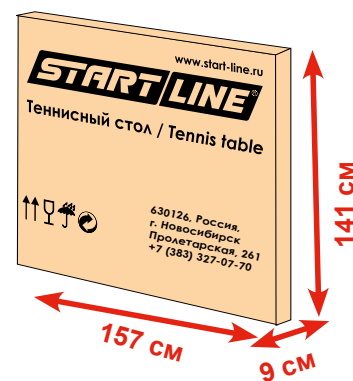

Размер упаковки:
157 x 9 x 141 см
Вес стола: 60 кг
Вес в упаковке: 63 кг