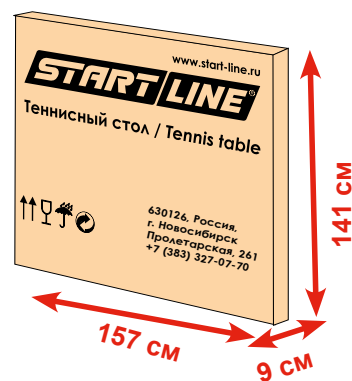

Сетка: в комплект не входит.

Размер в сложенном виде:

152,5 x 8 x 137 см

Размер упаковки:

157 x 9 x 141 см

Вес стола: 55 кг

Вес в упаковке: 63 кг