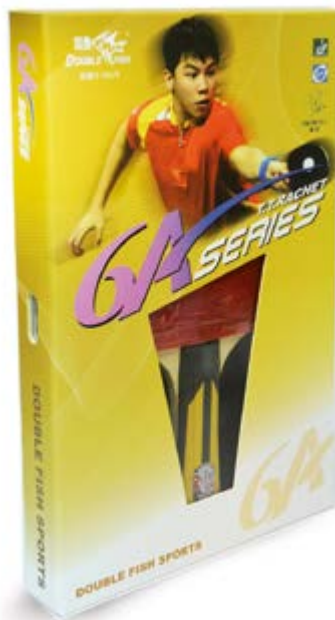

Ракетка для профессиональных игроков.

Стиль игры

Attack

Одобрено Международной Федерацией настольного тенниса (ITTF).

Характеристика для игры: рваный тип игры, отличный контроль, сильное вращение, сильная и быстрая атака, игра близко у стола.

Основание: 5-слойное, Offensive.
Накладка: 2,1 мм, шипами во внутрь.

Арт. 6A-C