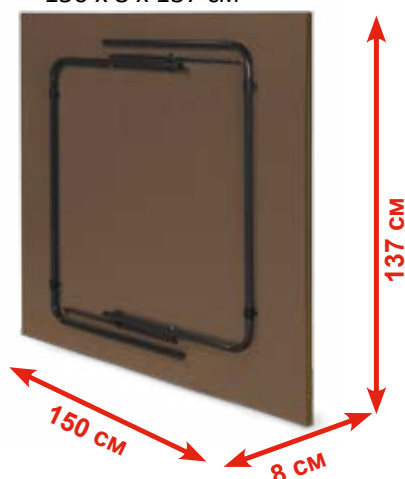

Материал столешницы – фанера водостойкая, склеенная формальдегидным клеем, — впервые применен в изготовлении стола. ФСФ позволяет сохранить игровые свойства и хороший отскок мяча при эксплуатации на улице и периодическом попадании на стол осадков.

Цвет: коричневый.

Игровое поле: ФСФ (Фанера Склеенная Формальдегидными клеями) 15 мм, с влагостойким покрытием.

Опоры: стальная труба 25 мм с полимерным покрытием.

Транспортировочная система: ролики диаметром 125 мм на каждой половине стола.

Система хранения: фиксирующие клипсы ног.

Занимает минимальное пространство при хранении.

Хранение: Убирать на длительное хранение в зимний период в отапливаемое помещение.

Сетка: в комплект не входит.

Размер в сложенном виде:
150 x 8 x 137 см