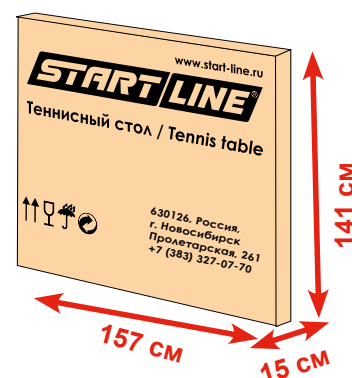

COMPACT LX

СЕРИЯ ЛЮБИТЕЛЬСКИХ СТОЛОВ для помещения

ЛЮБИТЕЛЬСКИЙ СТОЛ ДЛЯ ИСПОЛЬЗОВАНИЯ В ПОМЕЩЕНИЯХ

Современная система складывания позволяет стол компактно хранить. Благодаря сдвоенным обрезиненным маневровым колесам теннисный стол легко перемещать.

Размер (международный стандарт):
длина 274 см, ширина 152,5 см, высота 76 см

Цвет комбинированный: синий, белый, черный.

Игровое поле вариант 1: ЛДСП 16 мм с меламиновым покрытием (производство Россия- Германия).

Игровое поле вариант 2: ЛМДФ 16 мм (ламинированная плита мелко-дисперсионной фракции).

Кант: кромка ПВХ 0,45 мм. Металлический кант 40 мм с полимерным покрытием.

Рама: стальная с полимерным покрытием.

Транспортировочная система: двойные транспортировочные обрезиненные ролики диаметром 125 мм, две стороны маневровые. Компактная система складывания с двойным механизмом фиксации игрового поля.

Приспособление для удобного хранения ракетки.

Сетка: встроенная с натяжным механизмом.

Положение стола для игры в стенку:

Размер в сложенном виде:
155 x 66 x 159 см

Размер упаковки:

157 x 15 x 141 см

Вес стола: 69 кг

Вес в упаковке: 79 кг