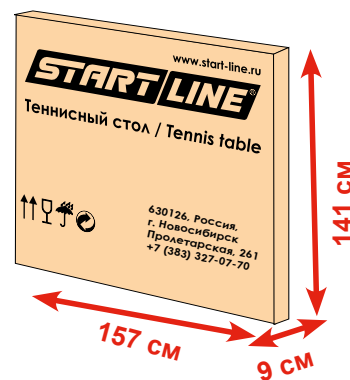

Размер упаковки:

157 x 9 x 141 см

Вес стола: 60 кг

Вес в упаковке: 65 кг