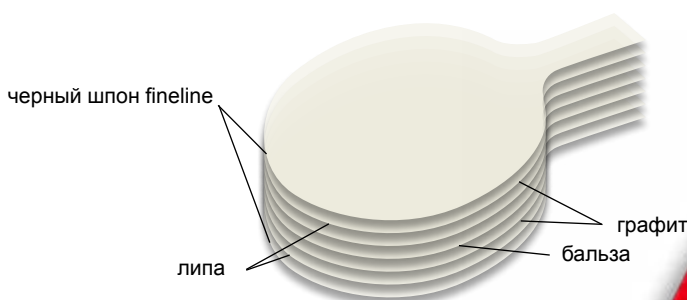

Start Line представляет линейку ракеток для настольного тенниса разработки собственной торговой марки Start Line. Учитывая многолетний опыт на рынке оборудования для настольного тенниса, мы выпускаем ракетки, удовлетворяющие запросам как игроков начального уровня, так и активно тренирующихся спортсменов.

ТЕХНОЛОГИИ, ИСПОЛЬЗОВАННЫЕ В РАКЕТКАХ START LINE

Технология дерева бальза придает ракетке высокую скорость, лучшую эластичность, а также максимальную легкость.