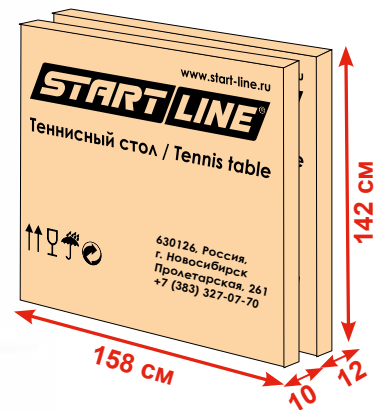

TOP EXPERT LIGHT

СЕРИЯ ЛЮБИТЕЛЬСКИХ СТОЛОВ для помещения

Новинка

ОБЛЕГЧЕННАЯ МОДЕЛЬ ТОПОВОГО ТЕННИСНОГО СТОЛА ДЛЯ ПОМЕЩЕНИЙ

Облегченная топовая модель теннисного стола эксклюзивного конструктива, впечатляющего дизайна, высоких игровых характеристик!

Размер (международный стандарт):
длина 274 см, ширина 152,5 см, высота 76 см

Цвет комбинированный: синий, серый.

Игровое поле: ЛДСП 16 мм с меламиновым покрытием (производство Россия- Германия)

Кант: кромка ПВХ 0,45 мм. Металлический кант 40 мм с полимерным покрытием.

Рама: стальная с полимерным покрытием. Новая, усовершенствованная система складывания с двойным механизмом фиксации игрового поля. Боковые опоры регулируются по высоте. Удобный пенал для хранения мячей и ракеток.

Транспортировочная система: двойные транспортировочные обрезиненные ролики диаметром 125 мм, две стороны маневровые.

Сетка: встроенная с натяжным механизмом.

Положение стола для игры в стенку:

Размер в сложенном виде:
190 x 78 x 163 см

Стол упакован в две коробки,
коробка 1: 158 x 10 x 142 см
коробка 2: 158 x 12 x 142 см
Вес стола: 79 кг
Вес в упаковке: 99 кг