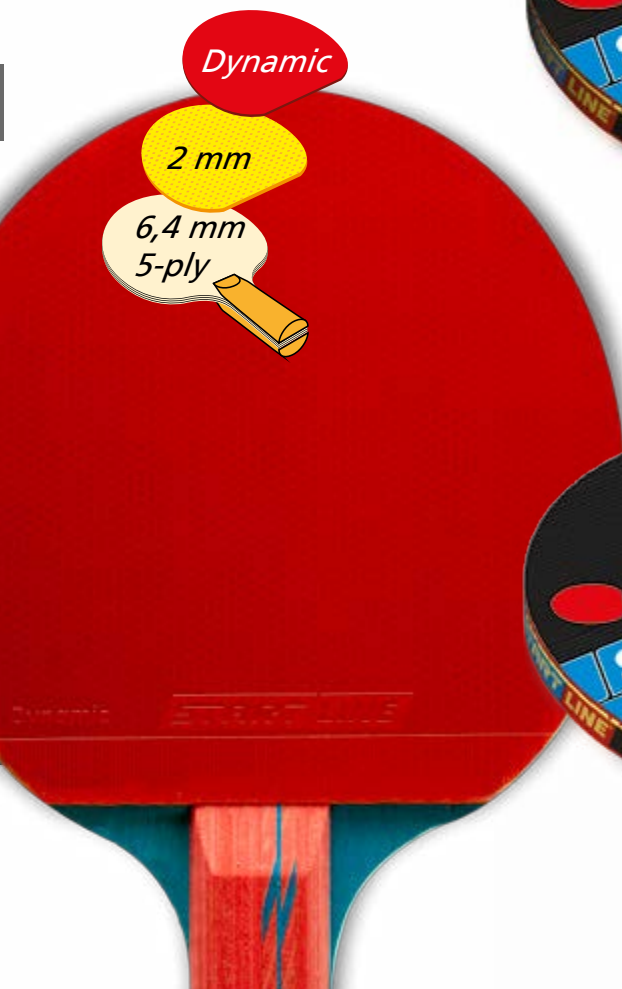

#### Типы рукоятки

коническая,  
прямая,  
анатомическая

Вес 180 гр

Коническая рукоятка  
Арт. 60613

Прямая рукоятка  
Арт. 60611

Анатомическая рукоятка  
Арт. 60608

Dynamic

2 mm