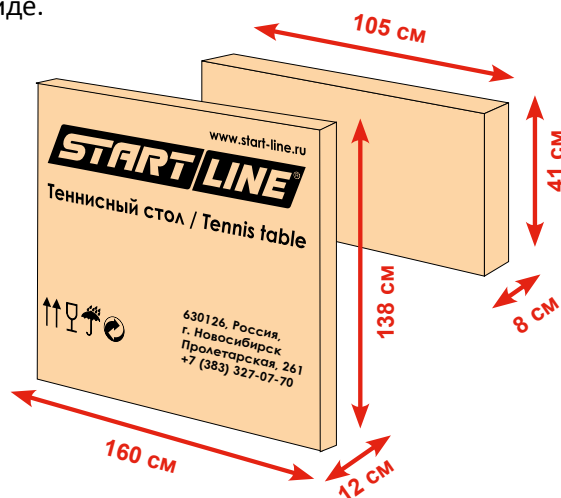

CITY OUTDOOR

СЕРИЯ АНТИВАНДАЛЬНЫХ СТОЛОВ

**НАДЕЖНЫЙ СТОЛ С ВЛАГОСТОЙКИМ ПОКРЫТИЕМ
ДЛЯ ИГРЫ НА ОТКРЫТОМ ВОЗДУХЕ**

Конструкция стола очень крепкая и надежная. Столешница устойчивая к дождю. Все это позволяет устанавливать данный стол во дворы жилых микрорайонов и на открытых площадках для массового использования.

Размер:

длина 274 см, ширина 150 см, высота 76 см

Материал столешницы – фанера водостойкая, склеенная формальдегидным клеем — впервые применен в изготовлении стола. ФСФ позволяет сохранить игровые свойства и хороший отскок мяча при эксплуатации на улице и периодическом попадании на стол осадков.

Цвет: коричневый, серый.

Игровое поле: ФСФ (Фанера Склеенная Формальдегидными клеями) 15 мм с влагостойким покрытием.

Кант: металлический 40 x 25 мм с полимерным покрытием.

Рама: стальная труба 40x25 мм с полимерным покрытием.

В комплект входят анкера для установки стола на бетонную или асфальтовую поверхность.

Стол поставляется в двух коробках, частично в собранном виде.

Сетка: встроенная металлическая.

Размер упаковки 1: 160 x 12 x 138 см

Размер упаковки 2: 105 x 8 x 41 см

Вес стола: 80 кг

Вес в упаковке: 94 кг