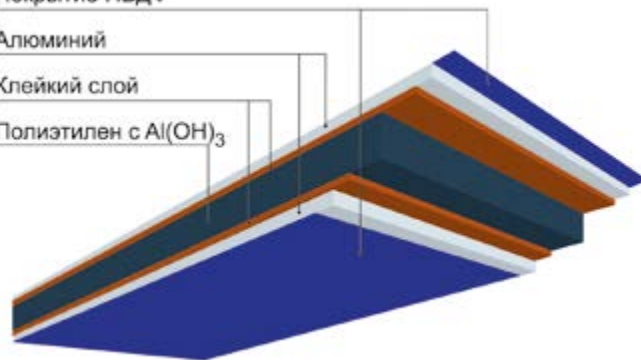

Финишное покрытие дает дополнительную прочность, повышает износостойкость и формирует идеальный внешний вид. Super Stone позволяет выпускать антивандальные столы высшего уровня прочности, устойчивые к любым атмосферным явлениям и температурным перепадам на долгие сроки активной эксплуатации на открытых площадках.

Покрытие ПВДФ

Алюминий

Клейкий слой

Полиэтилен с Al(OH)<sub>3</sub>