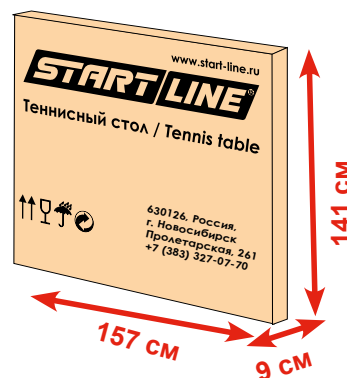

Размер упаковки:
157 x 9 x 141 см
Вес стола: 60 кг
Вес в упаковке: 64 кг