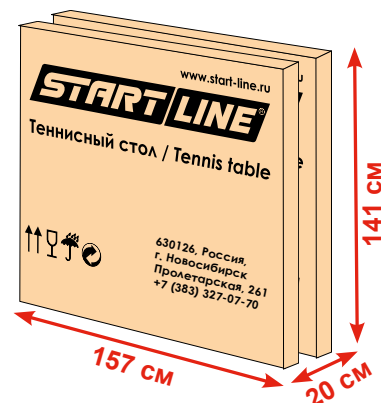

Стол упакован в две коробки,
размер каждой: 157 x 10 x 141 см
Вес стола: 86 кг
Вес в упаковке: 56 кг (1/2 стола)