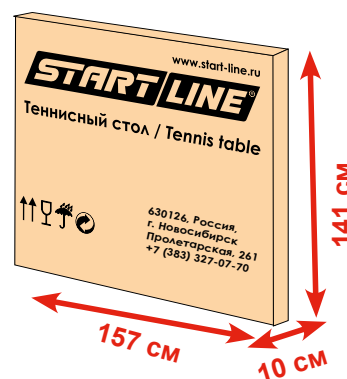

Размер упаковки:
157 x 10 x 141 см
Вес стола: 64 кг
Вес в упаковке: 70 кг