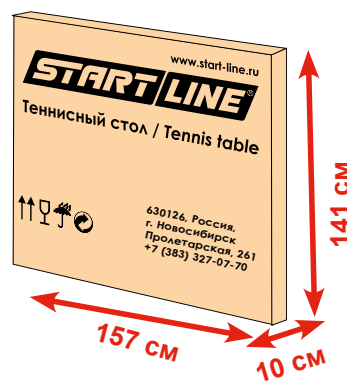

Опоры: стальная труба 25 мм с полимерным покрытием. Юстировочная система ног.

Система хранения: фиксирующие клипсы ног.

Сетка: в комплект не входит.

Размер в сложенном виде:  
152,5 x 8,8 x 141 см

Размер упаковки:  
157 x 10 x 141 см  
Вес стола: 40 кг  
Вес в упаковке: 53 кг