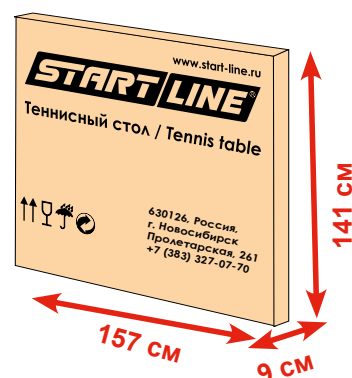

Сетка: встроенная.

Положение стола для игры в стенку:

Размер в сложенном виде:  
152,5 x 67 x 189 см

Размер упаковки:

157 x 9 x 141 см

Вес стола: 67 кг

Вес в упаковке: 75 кг