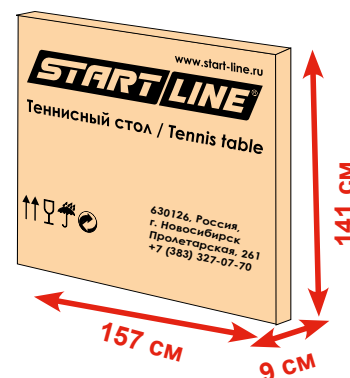

Размер упаковки:

157 x 9 x 141 см

Вес стола: 55 кг

Вес в упаковке: 61 кг