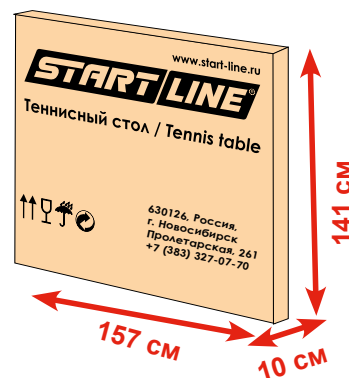

Сетка: в комплект не входит.

Размер в сложенном виде:  
152,5 x 8,8 x 136,5 см

Размер упаковки:

157 x 10 x 141 см

Вес стола: 40 кг

Вес в упаковке: 53 кг

HOBBY OUTDOOR

СЕРИЯ ЛЮБИТЕЛЬСКИХ СТОЛОВ для улицы