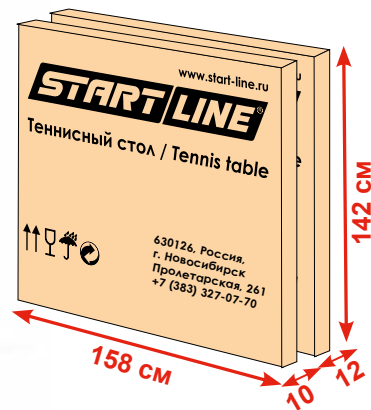

Цвет комбинированный: синий, серый.

Игровое поле: ЛМДФ (ламинированная плита мелко-дисперсионной фракции), 16 мм.

Кант: кромка ПВХ 0,45 мм. Металлический кант 40 мм с полимерным покрытием.

Рама: стальная с полимерным покрытием. Новая, усовершенствованная система складывания с двойным механизмом фиксации игрового поля. Боковые опоры регулируются по высоте. Удобный пенал для хранения мячей и ракеток.

Транспортировочная система: двойные транспортировочные обрешиненные ролики диаметром 125 мм, две стороны маневровые.

Сетка: встроенная с натяжным механизмом.

Стол упакован в две коробки,
коробка 1: 158 x 14 x 142 см
коробка 2: 158 x 12 x 142 см
Вес стола: 87 кг
Вес в упаковке: 107 кг

Положение стола для игры в стенку:

Размер в сложенном виде:
190 x 78 x 163 см