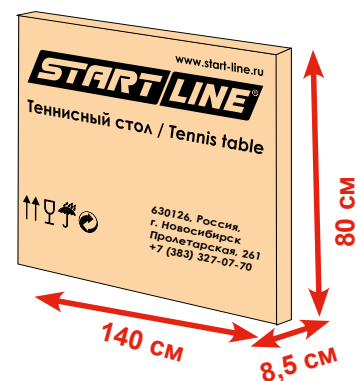

Размер упаковки:

140 x 8,5 x 80 см

Вес стола: 17 кг

Вес в упаковке: 20 кг