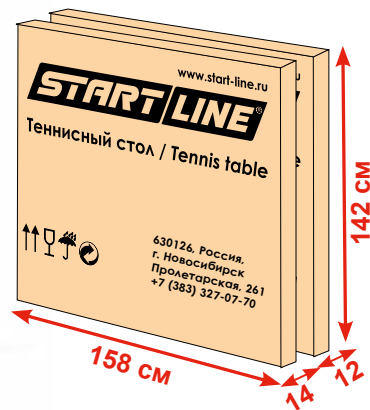

TOP EXPERT OUTDOOR

СЕРИЯ ЛЮБИТЕЛЬСКИХ СТОЛОВ для улицы **ВСЕПОГОДНЫЙ ТОПОВЫЙ ТЕННИСНЫЙ СТОЛ**

Новинка

Всепогодная топовая модель эксклюзивного конструктива, впечатляющего дизайна, высоких игровых характеристик

Размер (международный стандарт):
длина 274 см, ширина 152,5 см, высота 76 см

**Aluminium
Composite
Panel**

Цвет комбинированный: синий, серый.

Игровое поле: алюминиевая композитная панель 4 мм.

Кант: металлический кант 40 мм с полимерным покрытием.

Рама: стальная с полимерным покрытием. Новая, усовершенствованная система складывания с двойным механизмом фиксации игрового поля. Боковые опоры регулируются по высоте. Удобный пенал для хранения мячей и ракеток.

Транспортировочная система: двойные транспортировочные обрешиненные ролики диаметром 125 мм, две стороны маневровые.

Сетка: встроенная с натяжным механизмом.

Стол упакован в две коробки,
коробка 1: 158 x 14 x 142 см
коробка 2: 158 x 12 x 142 см
Вес стола: 66 кг
Вес в упаковке: 86 кг

Положение стола для игры в стенку:

Размер в сложенном виде:
190 x 78 x 163 см