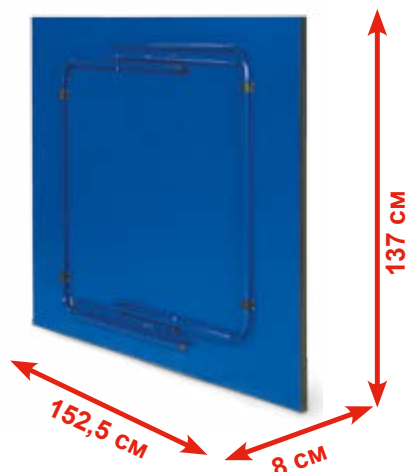

Транспортировочная система: ролики диаметром 125 мм на каждой половине стола.

Опоры: стальная труба 25 мм с полимерным покрытием.

Система хранения: фиксирующие клипсы ног.

Занимает минимальное пространство при хранении.

Сетка: в комплект не входит.

Размер в сложенном виде:

152,5 x 8 x 137 см

Размер упаковки:

157 x 9 x 141 см

Вес стола: 55 кг

Вес в упаковке: 63 кг