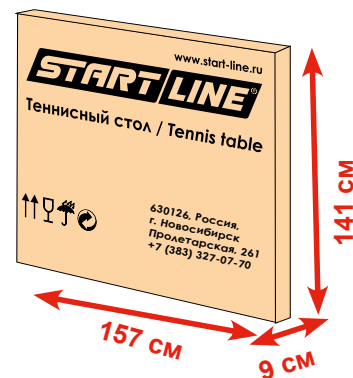

Размер упаковки:

157 x 9 x 141 см

Вес стола: 59 кг

Вес в упаковке: 70 кг