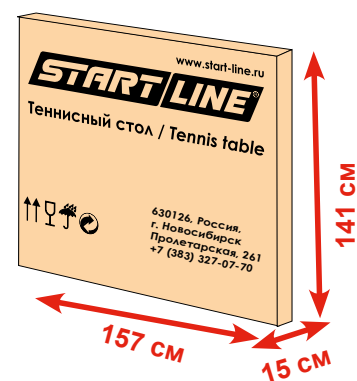

COMPACT LIGHT LX

СЕРИЯ ЛЮБИТЕЛЬСКИХ СТОЛОВ для помещения

УСОВЕРШЕНСТВОВАННАЯ МОДЕЛЬ СТОЛА ДЛЯ ИСПОЛЬЗОВАНИЯ В ПОМЕЩЕНИЯХ

Облегченная версия модели Compact LX. При ее создании использовались современные методы построения теннисного стола, благодаря которым конструкция компактна, а модель маневренна.

Размер (международный стандарт):
длина 274 см, ширина 152,5 см, высота 76 см

Цвет комбинированный: синий, белый, черный.

Игровое поле: ЛДСП 16 мм с меламиновым покрытием (производство Россия-Германия).

Кант: кромка ПВХ 0,45 мм.

Рама: стальная с полимерным покрытием.

Транспортировочная система: двойные транспортировочные обрешиненные ролики диаметром 125 мм, две стороны маневровые. Компактная система складывания с двойным механизмом фиксации игрового поля.

Приспособление для удобного хранения ракетки.

Сетка: встроенная с натяжным механизмом.

Положение стола для игры в стенку:

Размер в сложенном виде:
155 x 66 x 159 см

Размер упаковки:

157 x 15 x 141 см

Вес стола: 66 кг

Вес в упаковке: 74 кг