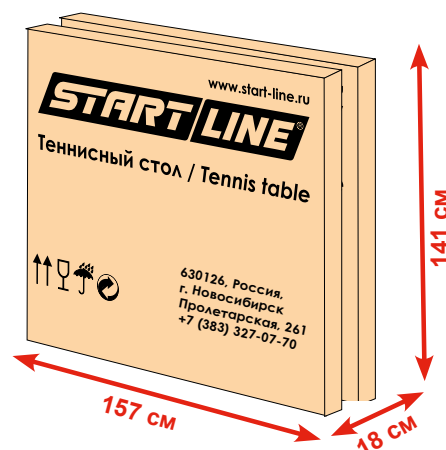

Сетка: в комплект не входит.

Стол поставляется  
в собранном виде.

Размер в сложенном виде:  
156 x 58 x 160 см

Стол упакован в две коробки,  
размер каждой: 157 x 9 x 141 см  
Вес стола: 48 кг (1/2 стола)  
Вес в упаковке: 52 кг (1/2 стола)