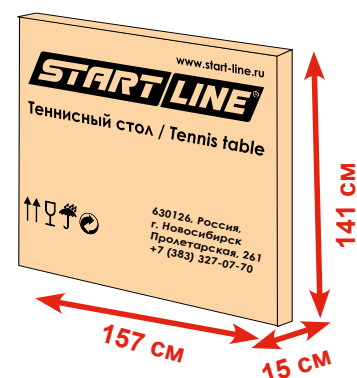

COMPACT OUTDOOR LX

СЕРИЯ ЛЮБИТЕЛЬСКИХ СТОЛОВ для улицы

СТОЛ ДЛЯ ЧАСТНОГО ИСПОЛЬЗОВАНИЯ НА ОТКРЫТЫХ ПЛОЩАДКАХ И В ПОМЕЩЕНИЯХ

Всепогодный стол с материалом столешницы (АКП) Алюминиевая Композитная Панель. Сочетания материалов алюминия и полиэтилена низкого давления делают отскок мяча высоким, несмотря на толщину.

Размер (международный стандарт):
длина 274 см, ширина 152,5 см, высота 76 см

Aluminium
Composite
Panel

Цвет комбинированный: синий, белый, черный.

Игровое поле: алюминиевая композитная панель 4 мм.

Кант: металлический кант 40 мм с полимерным покрытием.

Рама: стальная с полимерным покрытием.

Транспортировочная система: двойные транспортировочные обрешиненные ролики диаметром 125 мм, две стороны маневровые. Компактная система складывания с двойным механизмом фиксации игрового поля.

Приспособление для удобного хранения ракетки.

Сетка: встроена, с натяжным механизмом.

Положение стола для игры в стенку:

Размер в сложенном виде:
155 x 66 x 159 см

Размер упаковки:

157 x 15 x 141 см

Вес стола: 57 кг

Вес в упаковке: 62 кг