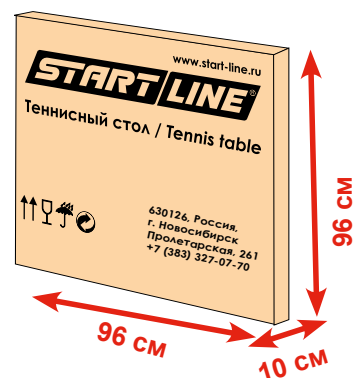

Размер упаковки:

96 x 10 x 96 см

Вес стола: 30 кг

Вес в упаковке: 30 кг