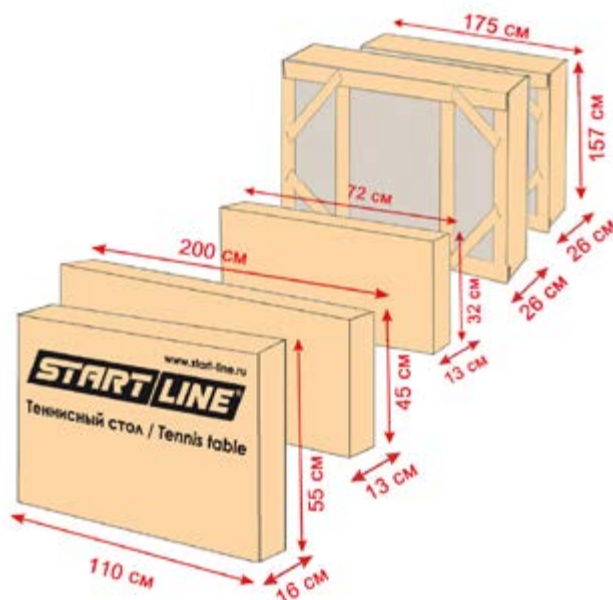

CITY PARK OUTDOOR

СЕРИЯ АНТИВАНДАЛЬНЫХ СТОЛОВ

ТЕННИСНЫЙ СТОЛ С КАМЕННОЙ СТОЛЕШНИЦЕЙ ДЛЯ ИГРЫ НА ОТКРЫТЫХ ПЛОЩАДКАХ

Надежный, универсальный, всепогодный стол, устойчив к любым атмосферным осадкам, перепадам температуры и воздействиям внешней среды.

Размер (международный стандарт):
длина 274 см, ширина 152,5 см, высота 76 см

Материал столешницы – камень Super Stone. Дает высший уровень прочности, идеальный внешний вид и ровность поверхности, сохраняя высокий отскок мяча, несмотря на толщину.

Цвет: комбинированный серый и черный.

Игровое поле: камень Super Stone, толщина 60 мм. Покрывает специальной пропиткой.

Рама: стальная из металлического профиля 50x50 и 25x25 мм. Листовое железо 1,5 мм.

Покрытие рамы полимерное.

Опоры: квадратная труба 60x60 мм.

Сетка: перфорированная встроенная металлическая.

Стол поставляется в пяти упаковках, в разобранном виде.

Размер упаковки 1: 110 x 16 x 55 см

Размер упаковки 2: 200 x 13 x 45 см

Размер упаковки 3: 72 x 13 x 32 см

Размер упаковки 4: 175 x 26 x 157 см

Размер упаковки 5: 175 x 26 x 157 см

Вес стола: 875 кг