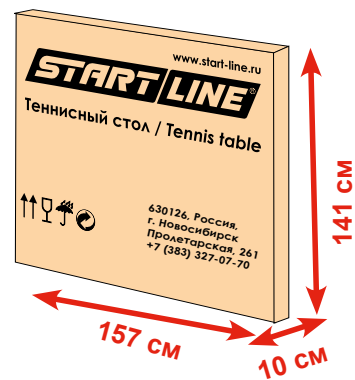

Самоблокирующийся механизм складывания.

Сетка: встроенная.

Положение стола для игры в стенку:

Размер в сложенном виде:  
152,5 x 67 x 189 см

Размер упаковки:

157 x 10 x 141 см

Вес стола: 40 кг

Вес в упаковке: 53 кг