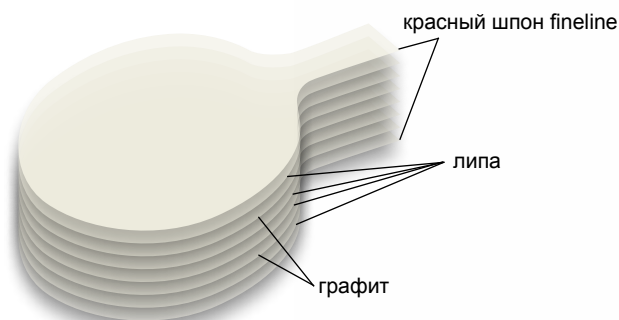

Технология микрографита наделяет ракетку лучшими скоростными качествами и лучшей эластичностью.