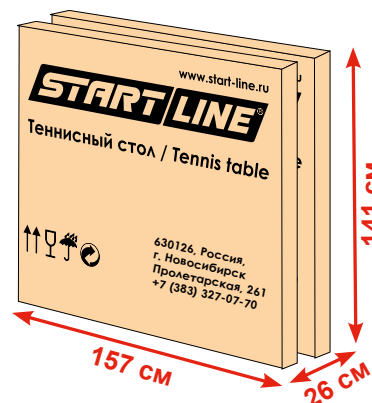

Опоры стола имеют юстировочную систему.

**Транспортировочная система:**

обрезиненные ролики диаметром 125 мм по четыре штуки на каждой половине стола, два из них с тормозом.

**Сетка:** не входит в комплект.

Стол поставляется частично в собранном виде.

Размер в сложенном виде:  
156 x 58 x 160 см

Стол упакован в две коробки,  
размер каждой: 157 x 13 x 141 см  
Вес стола: 68 кг (1/2 стола)  
Вес в упаковке: 73 кг (1/2 стола)