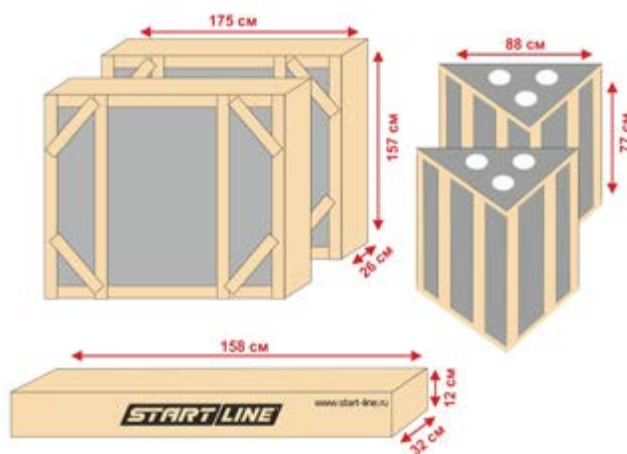

Размер упаковки 1: 158 x 32 x 12 см

Размер упаковки 2: 175 x 26 x 157 см

Размер упаковки 3: 175 x 26 x 157 см

Размер упаковки 4: 87 x 77 x 77 см

Размер упаковки 5: 87 x 77 x 77 см

Вес стола: 1280 кг