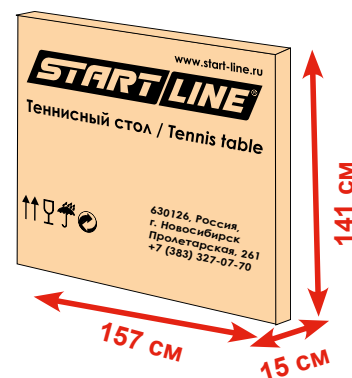

Размер (международный стандарт):  
длина 274 см, ширина 152,5 см, высота 76 см

Цвет комбинированный: синий, серый.

Игровое поле: специальное ЛДСП 18 мм с меламиновым покрытием (производство Россия-Германия).

Сетка: в комплект не входит.

Положение стола для игры в стенку:

Размер в сложенном виде:  
152,5 x 66 x 189 см

Размер упаковки:

157 x 15 x 141 см

Вес стола: 79 кг

Вес в упаковке: 82 кг

### CLUB PRO

СЕРИЯ СПОРТИВНЫХ СТОЛОВ

**ТЕННИСНЫЙ СТОЛ ДЛЯ ПОМЕЩЕНИЙ,  
ПОДХОДИТ ДЛЯ ЧАСТНОГО ИСПОЛЬЗОВАНИЯ И ШКОЛ**

Размер (международный стандарт):  
длина 274 см, ширина 152,5 см, высота 76 см

Цвет комбинированный: синий, черный.